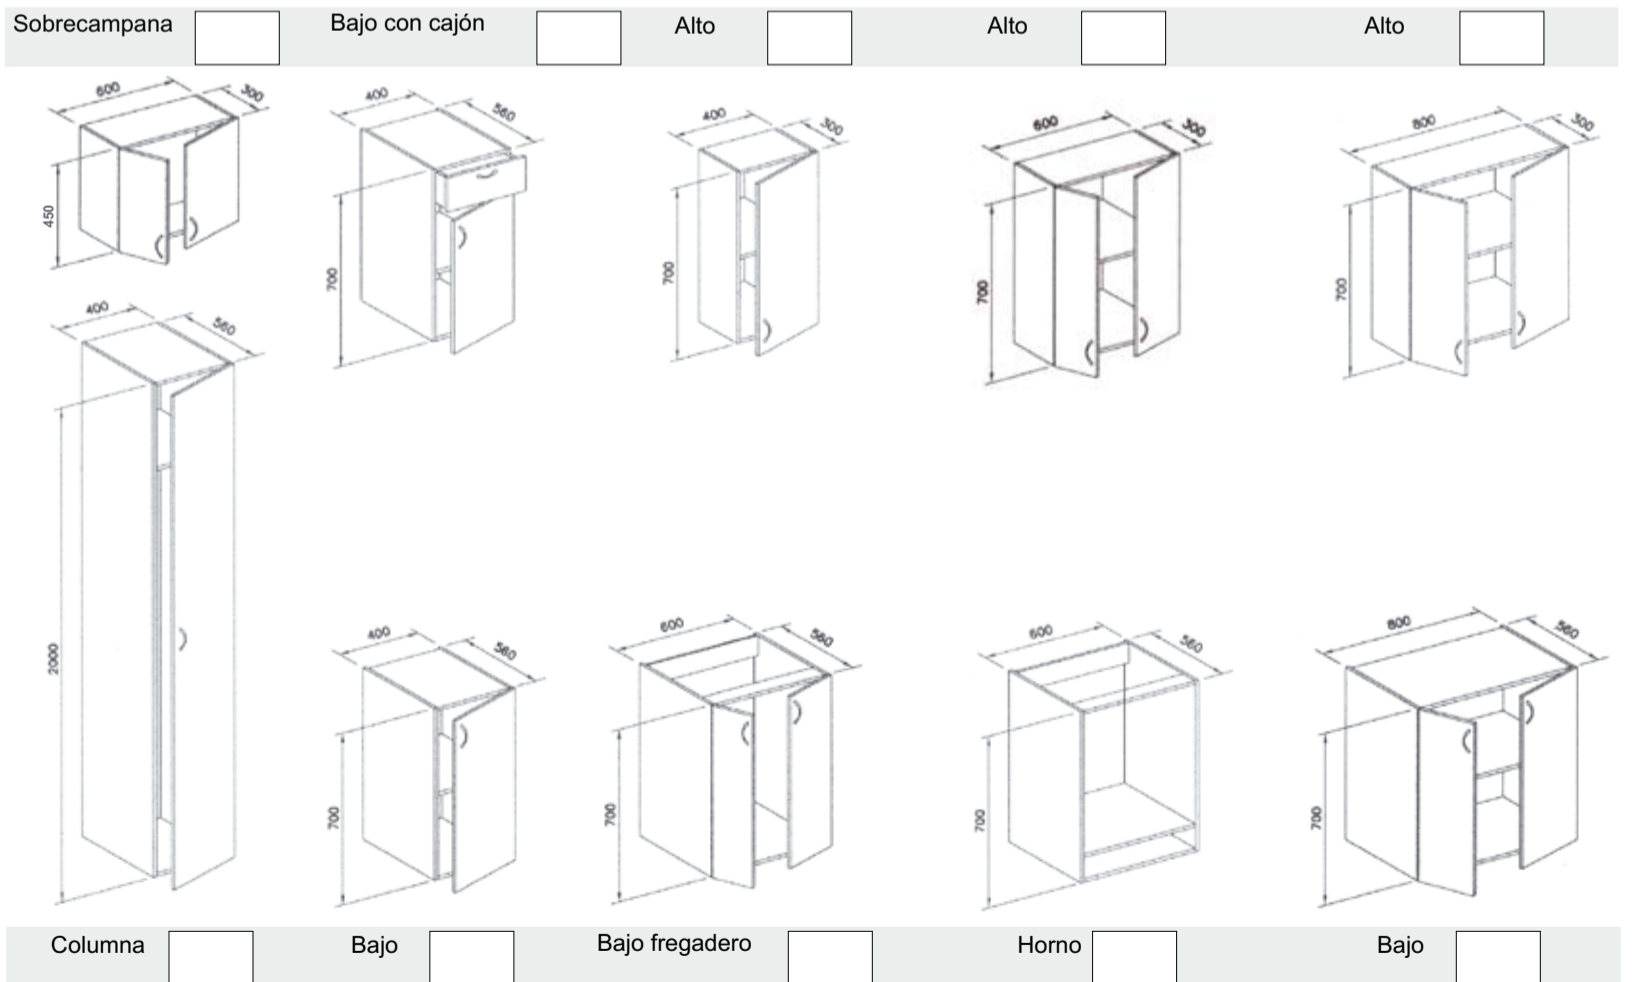

# MÓDULOS BASIC

Le aportamos la mejor solución para dotar de calidad a “los espacios útiles” de la casa: cocinas, cuartos de baño, garajes, cuartos de planchar, etc.

Los Módulos Basic aportan la solidez y el diseño que usted requiere.

BLANCO	HAYA
<input type="checkbox"/>	<input type="checkbox"/>

**FINSA**  
www.finsa.es

Todos los accesorios incluidos en el kit  
Instrucciones de montaje al dorso

En caso de reclamación, por favor, indique el número de lote de la etiqueta adhesiva

<b>A</b>		<b>B</b>		<b>C</b>		<b>D</b>		<b>E</b>		<b>F</b>		<b>G</b>		<b>H</b>		<b>I</b>		<b>J</b>		<b>K</b>		<b>L</b>		<b>M</b>	
Pata vista		Tornillo 5x50		Tirador		Tarugos de madera		Soporte bisagra ajustable		Bisagra ajustable		Colgador		Portaestante		Apoyo base cajón		Corredera		Portaestante		Llave Allen		Tapón	