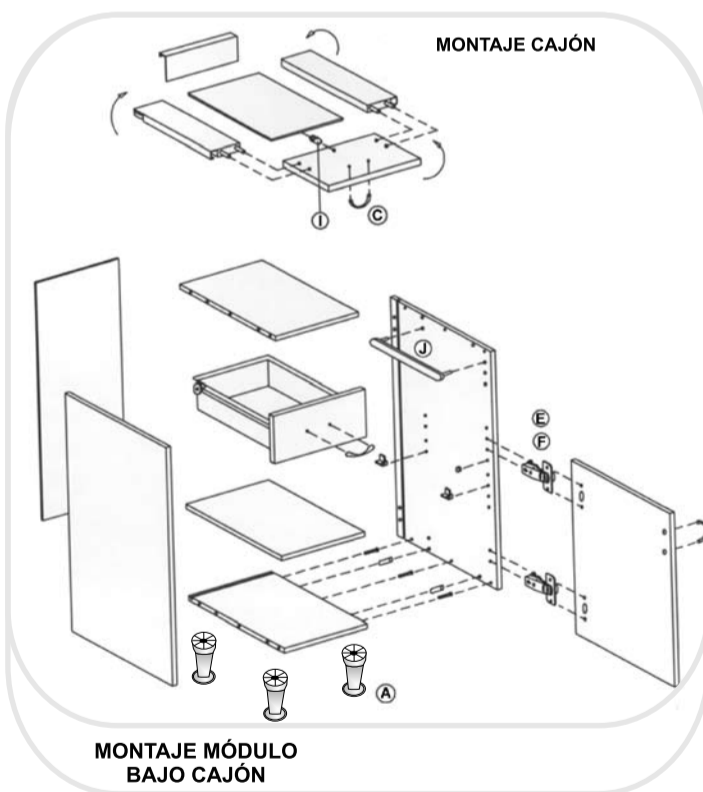

BLANCO	HAYA
<input type="checkbox"/>	<input type="checkbox"/>

**FINSA**  
www.finsa.es

Todos los accesorios incluidos en el kit  
Instrucciones de montaje al dorso

En caso de reclamación, por favor, indique el número de lote de la etiqueta adhesiva

<b>A</b>		<b>B</b>		<b>C</b>		<b>D</b>		<b>E</b>		<b>F</b>		<b>G</b>		<b>H</b>		<b>I</b>		<b>J</b>		<b>K</b>		<b>L</b>		<b>M</b>	
Pata vista		Tornillo 5x50		Tirador		Tarugos de madera		Soporte bisagra ajustable		Bisagra ajustable		Colgador		Portaestante		Apoyo base cajón		Corredera		Portaestante		Llave Allen		Tapón	