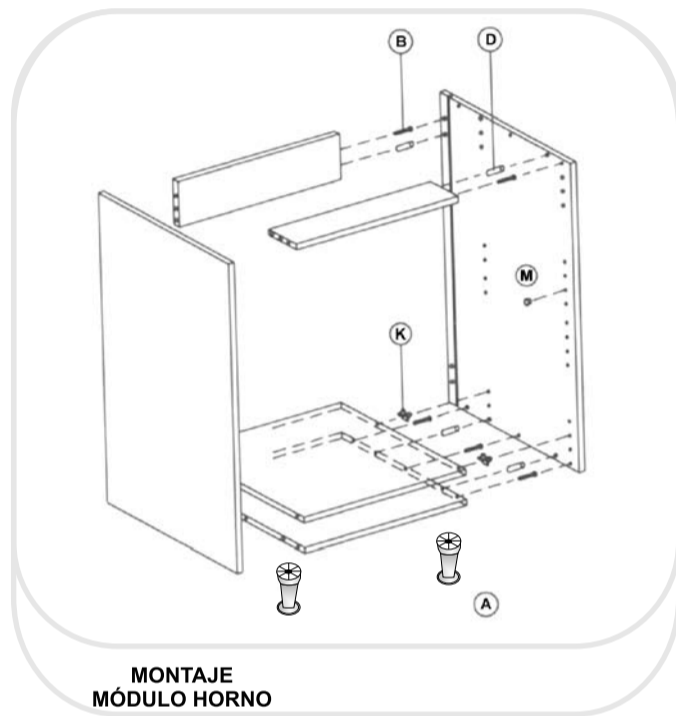

BLANCO	HAYA
<input type="checkbox"/>	<input type="checkbox"/>

**FINSA**  
www.finsa.es

Todos los accesorios incluidos en el kit  
Instrucciones de montaje al dorso

En caso de reclamación, por favor, indique el número de lote de la etiqueta adhesiva

<b>A</b>		<b>B</b>		<b>C</b>		<b>D</b>		<b>E</b>		<b>F</b>		<b>G</b>		<b>H</b>		<b>I</b>		<b>J</b>		<b>K</b>		<b>L</b>		<b>M</b>	
Pata vista		Tornillo 5x50		Tirador		Tarugos de madera		Soporte bisagra ajustable		Bisagra ajustable		Colgador		Portaestante		Apoyo base cajón		Corredera		Portaestante		Llave Allen		Tapón	