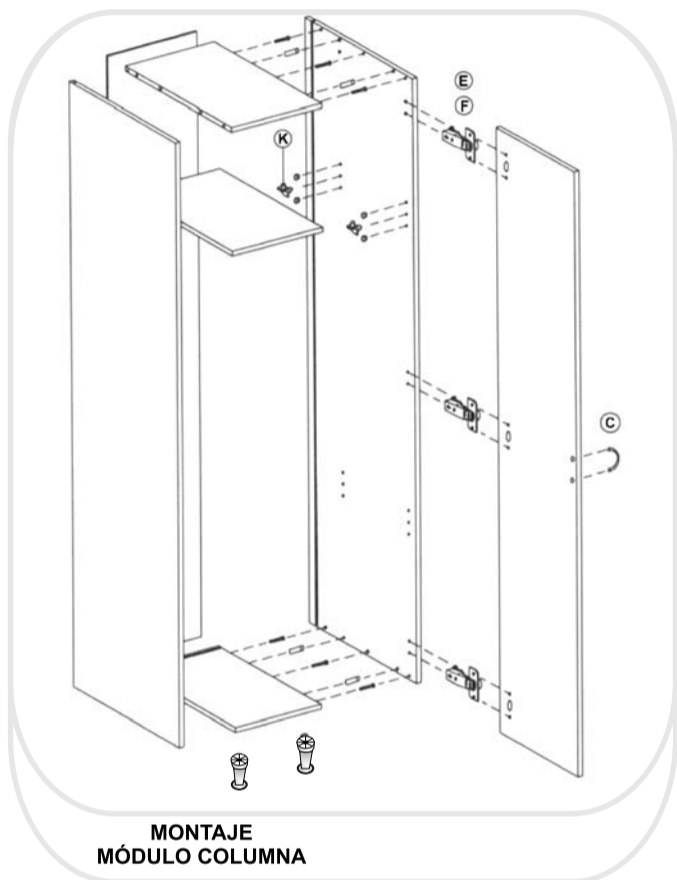

BLANCO	HAYA
<input type="checkbox"/>	<input type="checkbox"/>

**FINSA**  
www.finsa.es

Todos los accesorios incluidos en el kit  
Instrucciones de montaje al dorso

En caso de reclamación, por favor, indique el número de lote de la etiqueta adhesiva

<b>A</b>		<b>B</b>		<b>C</b>		<b>D</b>		<b>E</b>		<b>F</b>		<b>G</b>		<b>H</b>		<b>I</b>		<b>J</b>		<b>K</b>		<b>L</b>		<b>M</b>	
Pata vista		Tornillo 5x50		Tirador		Tarugos de madera		Soporte bisagra ajustable		Bisagra ajustable		Colgador		Portaestante		Apoyo base cajón		Corredera		Portaestante		Llave Allen		Tapón	