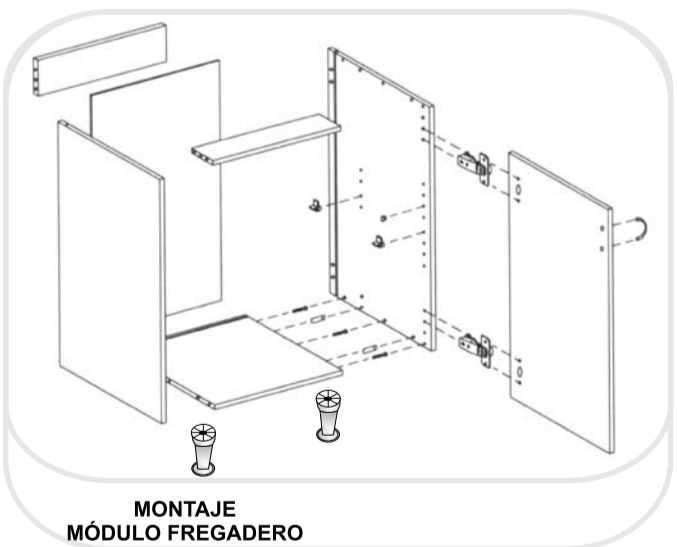

BLANCO	HAYA
<input type="checkbox"/>	<input type="checkbox"/>

**FINSA**  
www.finsa.es

Todos los accesorios incluidos en el kit  
Instrucciones de montaje al dorso

En caso de reclamación, por favor, indique el número de lote de la etiqueta adhesiva

<b>A</b>		<b>B</b>		<b>C</b>		<b>D</b>		<b>E</b>		<b>F</b>		<b>G</b>		<b>H</b>		<b>I</b>		<b>J</b>		<b>K</b>		<b>L</b>		<b>M</b>	
Pata vista		Tornillo 5x50		Tirador		Tarugos de madera		Soporte bisagra ajustable		Bisagra ajustable		Colgador		Portaestante		Apoyo base cajón		Corredera		Portaestante		Llave Allen		Tapón	