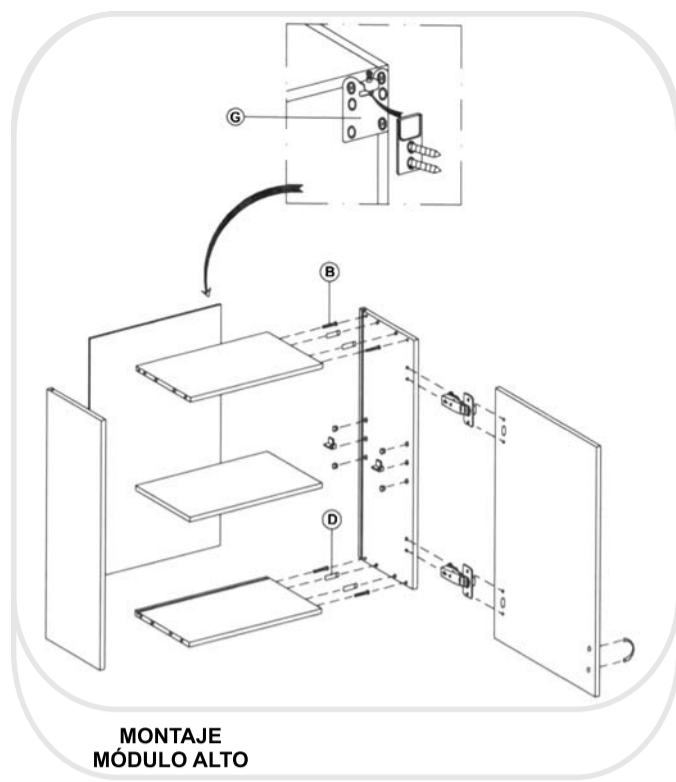

BLANCO	HAYA
<input type="checkbox"/>	<input type="checkbox"/>

**FINSA**  
www.finsa.es

Todos los accesorios incluidos en el kit  
Instrucciones de montaje al dorso

En caso de reclamación, por favor, indique el número de lote de la etiqueta adhesiva

<b>A</b>		<b>B</b>		<b>C</b>		<b>D</b>		<b>E</b>		<b>F</b>		<b>G</b>		<b>H</b>		<b>I</b>		<b>J</b>		<b>K</b>		<b>L</b>		<b>M</b>	
Pata vista		Tornillo 5x50		Tirador		Tarugos de madera		Soporte bisagra ajustable		Bisagra ajustable		Colgador		Portaestante		Apoyo base cajón		Corredera		Portaestante		Llave Allen		Tapón	