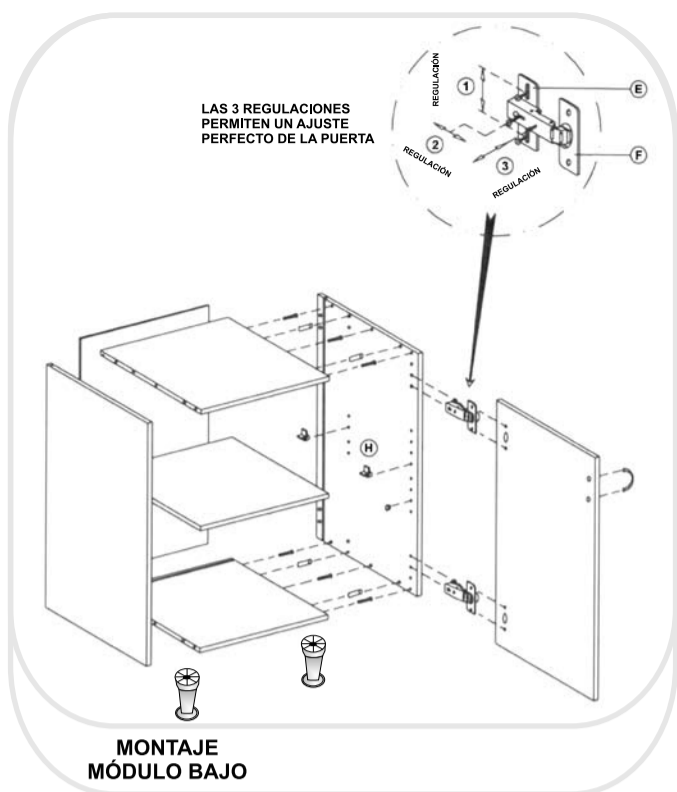

BLANCO	HAYA
<input type="checkbox"/>	<input type="checkbox"/>

**FINSA**  
www.finsa.es

Todos los accesorios incluidos en el kit  
Instrucciones de montaje al dorso

En caso de reclamación, por favor, indique el número de lote de la etiqueta adhesiva

<b>A</b>		<b>B</b>		<b>C</b>		<b>D</b>		<b>E</b>		<b>F</b>		<b>G</b>		<b>H</b>		<b>I</b>		<b>J</b>		<b>K</b>		<b>L</b>		<b>M</b>	
Pata vista		Tornillo 5x50		Tirador		Tarugos de madera		Soporte bisagra ajustable		Bisagra ajustable		Colgador		Portaestante		Apoyo base cajón		Corredera		Portaestante		Llave Allen		Tapón	